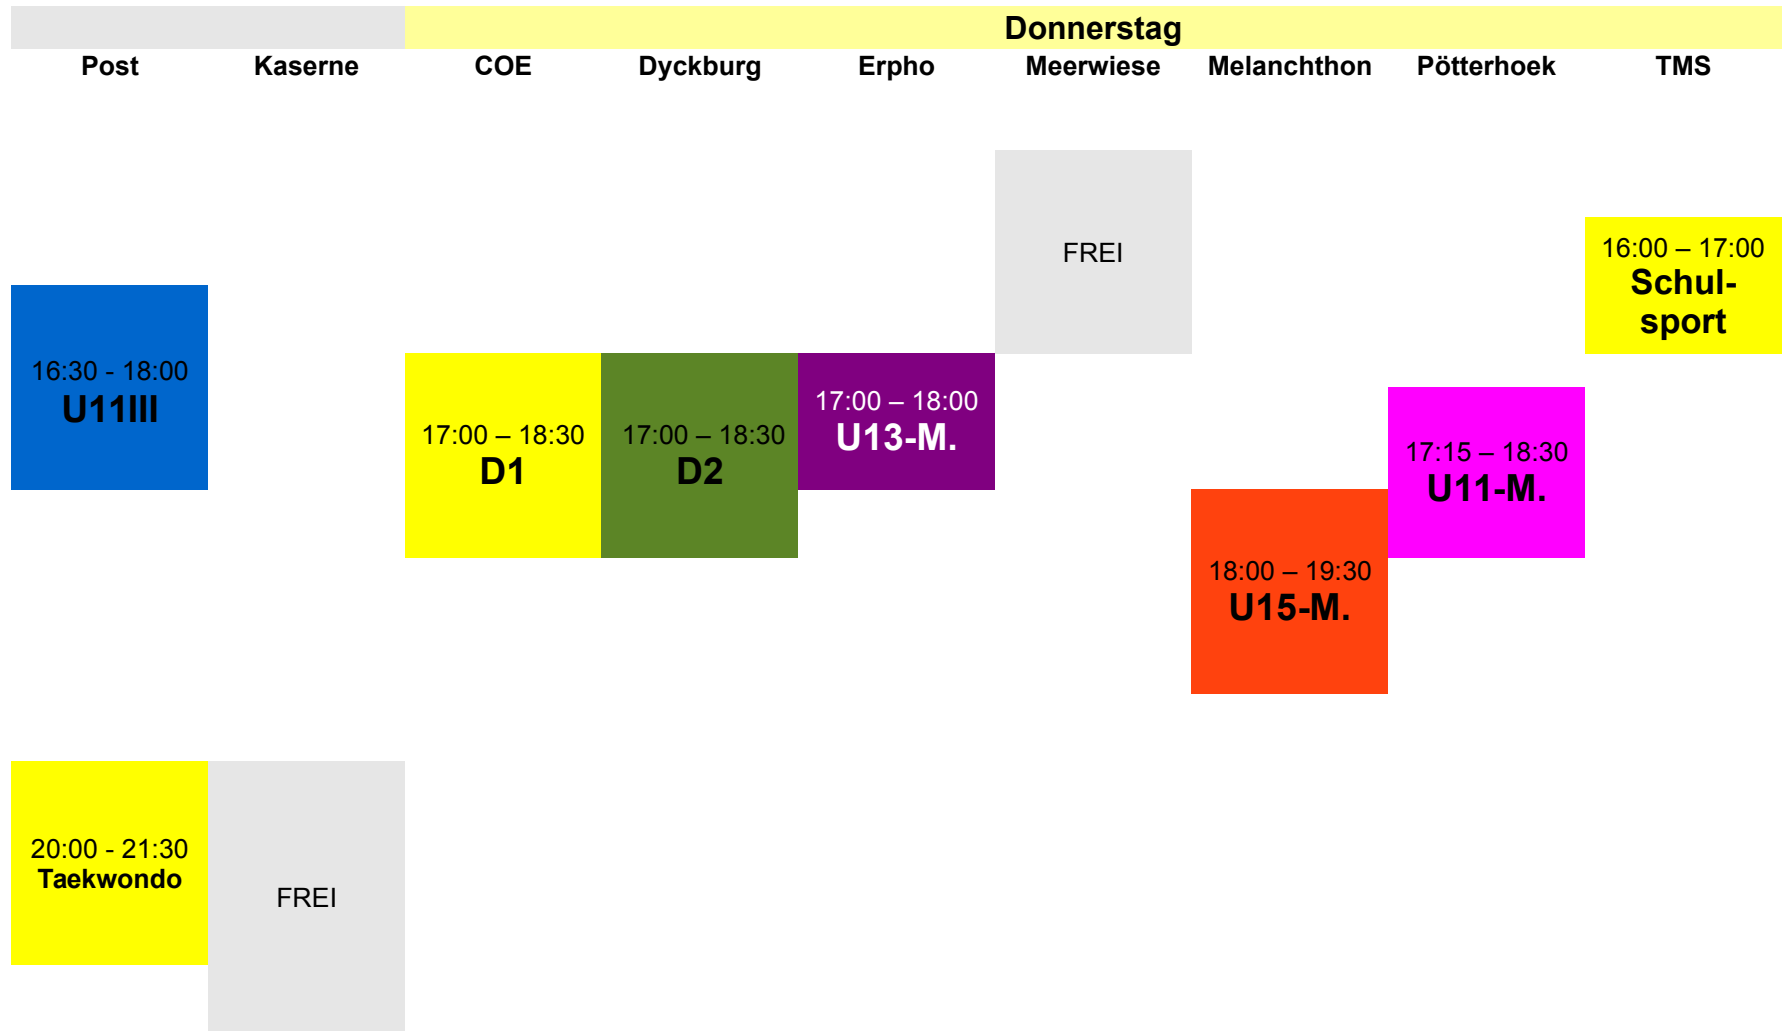

Hallenbelegung Winter 2017-18

Legende

Mauritz St. Mauritz-Gymnasium
 TMS Thomas Morus-Schule
 Blücher Halle der Blücher-Kaserne
 Ketteler Kettelerhalle
 Melanchthon Melanchthonschule
 Luther Martin-Luther-Schule

Pötterhoek Pötterhoek-Schule
 Meerwiese Norbert-Schule (Meerwiese)
 COE Hauptschule Coerde
 Erpho Erphohalle
 Dyckburg Dyckburghalle
 Kaserne M. v. Richthofen Kaserne
 Post Gymnastikhalle am Post SV

Hallenbelegung Winter 2017-18

Hallenbelegung Winter 2017-18

Freitag		Samstag			Sonntag	Wochenende
Mauritz	TMS	Blücher	Kaserne	Luther	Kaserne	Mauritz und Meerwiese
16:30 – 18:00 U11/II	FREI ???	FREI	FREI	FREI	FREI	NACH ABSPRACHE
18:00 - 19:30 B1 (2 Drittel)						
18:30 - 20:15 Kendo (1 Drittel)	19:45 - 21:30 Volleyball Breiten- Sport					
20:15 - 22:00 Volleyball BS, Badminton						