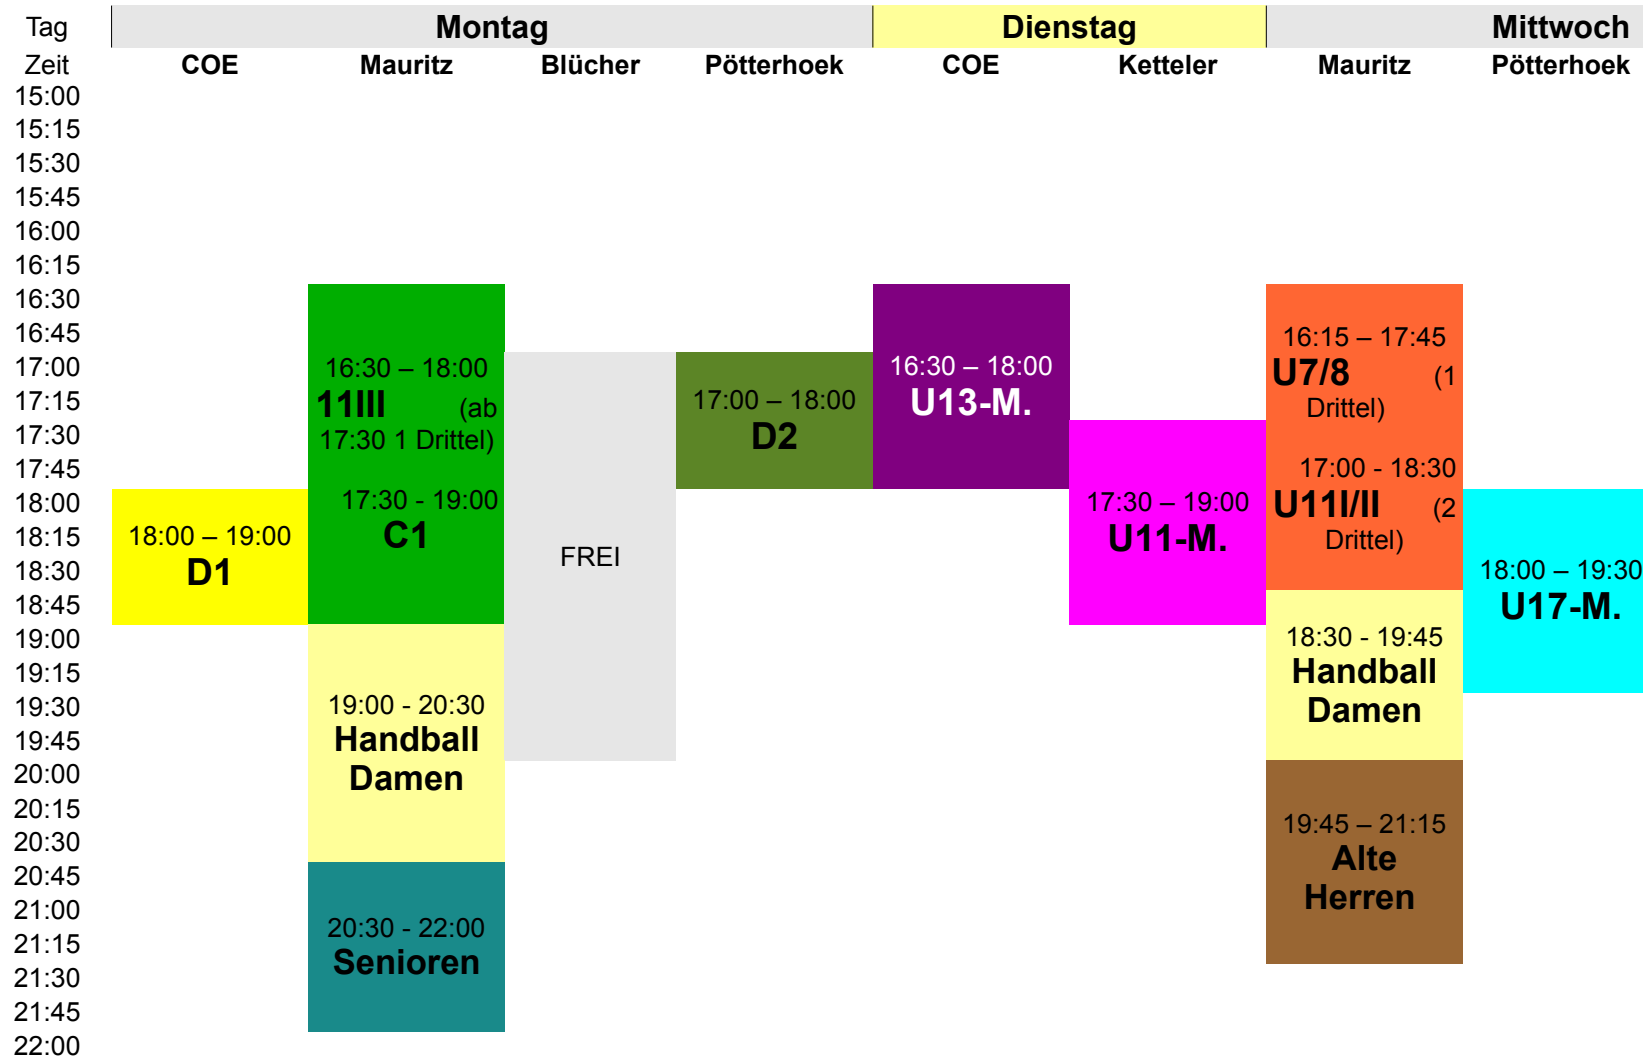

Hallenbelegung Winter 2017-18

Legende

Mauritz St. Mauritz-Gymnasium
 TMS Thomas Morus-Schule
 Blücher Halle der Blücher-Kaserne
 Ketteler Kettelerhalle
 Melanchthon Melanchthonschule
 Luther Martin-Luther-Schule

Pötterhoek Pötterhoek-Schule
 Meerwiese Norbert-Schule (Meerwiese)
 COE Hauptschule Coerde
 Erpho Erphohalle
 Dyckburg Dyckburghalle
 Kaserne M. v. Richthofen Kaserne
 Post Gymnastikhalle am Post SV

Hallenbelegung Winter 2017-18

Hallenbelegung Winter 2017-18

Freitag		Samstag			Sonntag	Wochenende
Mauritz	TMS	Blücher	Kaserne	Luther	Kaserne	Mauritz und Meerwiese
16:30 – 18:00 U11/II	FREI ???	FREI	FREI	FREI	FREI	NACH ABSPRACHE
18:00 - 19:30 B1 (2 Drittel)						
18:30 - 20:15 Kendo (1 Drittel)	19:45 - 21:30 Volleyball Breiten- Sport					
20:15 - 22:00 Volleyball BS, Badminton						